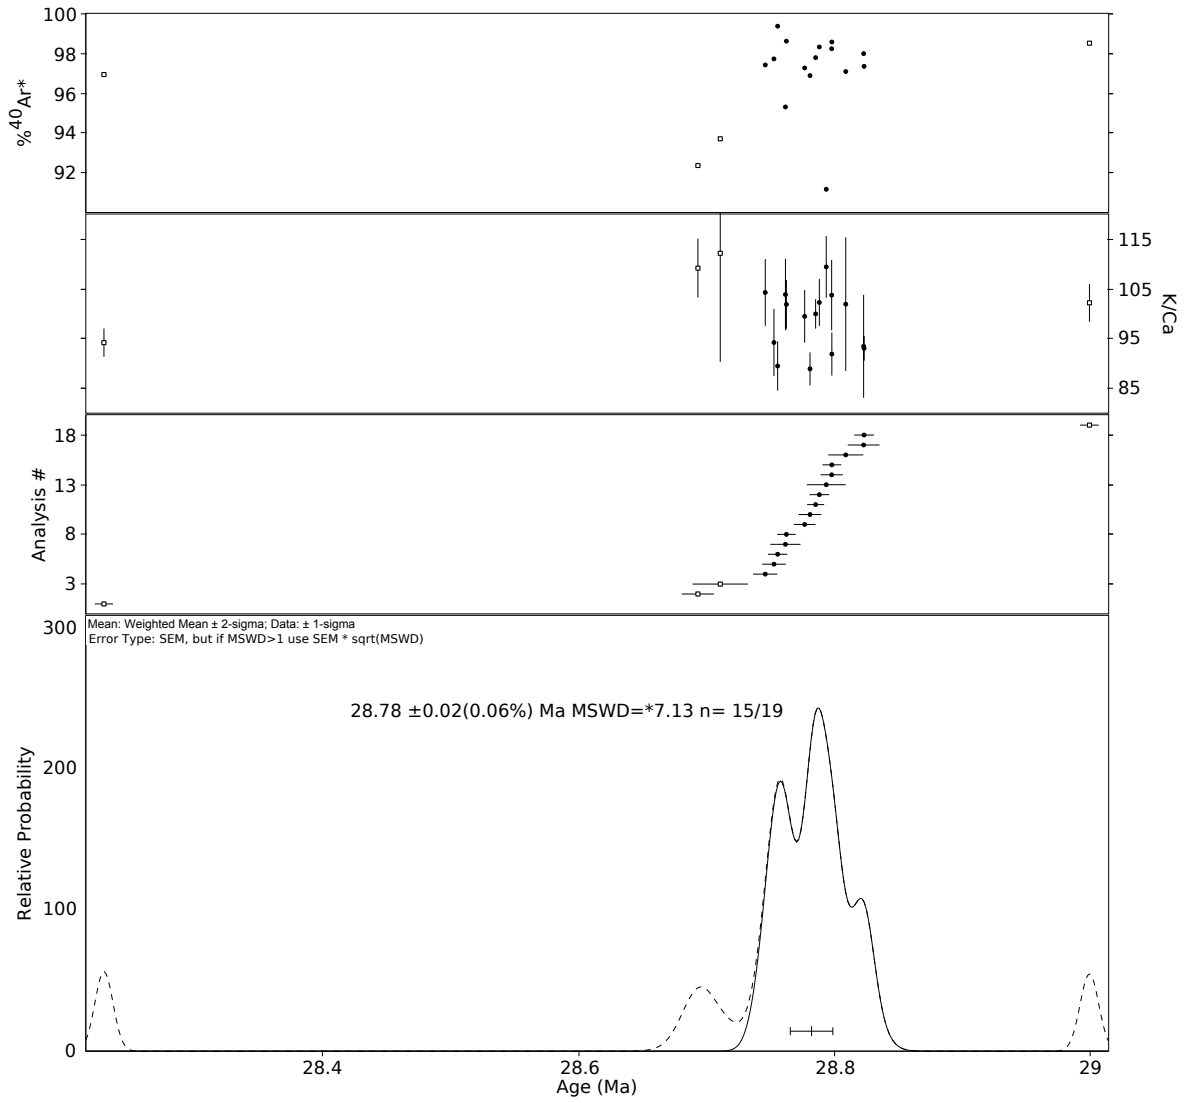

Gal 628 Groundmass Concentrate (68407-01)

Gal 628 Groundmass Concentrate (68407)

Gal 3029 Hornblende (68409-01)

Gal 3029 Hornblende (68409-01)

### Gal 1148 Biotite (68307)

Gal 1148 Biotite (68307)

### Gal 1032 K-feldspar (67800)

Gal 1180 K-feldspar (68309)

### Gal 464 K-feldspar (68408)